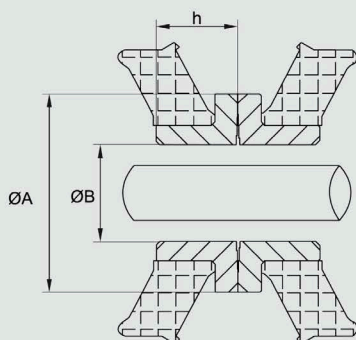

## STANDARD TYPE

Type	Mechanical Face Seals mm			O-Ring mm	
	o.d ØA	i.d ØB	height h	i.d Ø	c.s d
TTV2040	222	204	13.3	208	6.2
TTV2050	227	205	15.5	210	9.5
TTV2090	234	209	21	215	13
TTV2200	246	220	18	205	13
TTV2230A	251.4	223.5	19	225	12.7
TTV2230B	251.4	223.5	22.2	225	12.7
TTV2250	252	225	19	230	12
TTV2270	255	227	16	234	10.5
TTV2300	260	230	19	242	11
TTV2320	260.6	232.6	16	240	10.5
TTV2350	260	235	18	242	11
TTV2390	268.5	239	21	248.5	12
TTV2500	277.4	250	21.5	254	12.7
TTV2520	280	252	19	254	12.7
TTV2600	288	260	20	266	12
TTV2645	293	265	23	265	12.7
TTV2650	293	265	19	265	12.7
TTV2750	303	275	19	276	12.7
TTV2755	310	277.5	21	278	12.2
TTV2770	303	277	14.5	285	10.5
TTV2780	310.3	278	19	284	12.5
TTV2950	328	295	20	304	12.5
TTV3000	328	298	21	298	12.2
TTV3000B	328	300	20	301	12.5
TTV3003	325	300	19	305	12.7
TTV3030	328	303	19	305	12.7
TTV3040	334	304	19	310	12.5
TTV3180	346.4	318.5	19	318	12.7
TTV3190	340.5	319.5	19.2	321	12.5
TTV3190B	346.4	318.5	23	315	12.7
TTV3400	368	338	20	345	12
TTV3510	375	351	19	356	12.5
TTV3660	394.4	366.5	19	359.6	12.7
TTV3800	405	380	20	378	12
TTV4290	457.2	429	19	420	12.7
TTV4310	456.5	431	19	421	12.7
TTV4485	482	448	20	458	12.5
TTV5000	527	500	21.7	502	12.7
TTV5050	533.4	505.4	21.8	493	12.7
TTV5080	548.5	507	31	510	18
TTV6667	700	667	22.2	680	12.7

## X,Y TYPE

Type	Mechanical Face Seals mm		
	o.d ØA	i.d ØB	height h
TTV0545X	70.5	53.7	21.5
TTV0545Y	70.5	53.7	10
TTV0665X	82.2	66.5	20.5
TTV0665Y	82.2	66.5	10.5
TTV0760X	93	76	22
TTV0760Y	93	76	10.5
TTV0820X	99	82	22
TTV0820Y	99	22	10.5
TTV1080X	125	108	21.5
TTV1080Y	125	108	10.5

## L TYPE

Type	Mechanical Face Seals mm		
	o.d ØA	i.d ØB	height h
TTV0480L	62.1	47.1	10
TTV0505L	56	50.5	9.5
TTV0540L	72	54	10
TTV0670L	84	66.9	11.6
TTV0730L	93	73.5	10
TTV0940L	112	94	12
TTV1240L	144	124	16.3
TTV2000L	229	200	18
TTV2410L	273	241	18.3
TTV2470L	270	247	21