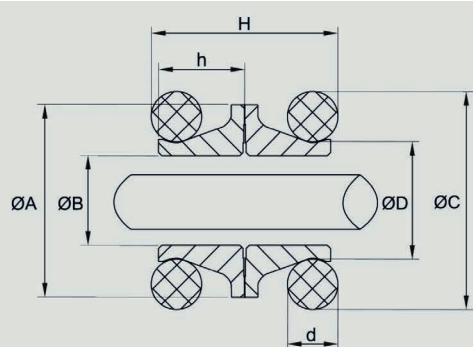

# LIST OF DIMENSIONS

### STANDARD TYPE

Type	Mechanical Face Seals mm			O-Ring mm	
	o.d ØA	i.d ØB	height h	i.d Ø	c.s d
TTV0380	51	38	10,2	41	6
TTV0430	58	43	12	46	7,2
TTV0450	58	45	10,5	48,4	6
TTV0480	62	48	12,75	52	7,6
TTV0510	65	51	13,5	55,5	6
TTV0560	70	56	12,75	60,8	7,6
TTV0580	75	58	14,5	61	8
TTV0600	74	60	10,3	60,8	7,6
TTV0620B	73,5	62	8,5	55,5	4,7
TTV0635	82,5	63,5	16	66,2	9,6
TTV0640	78	64	12,5	67	8
TTV0690	84,5	69	12,5	72	8
TTV0710	90	72	14,5	76,5	9
TTV0720B	80	71,5	6,5	74	4
TTV0730	92	73	15,9	76	9,5
TTV0730B	91,5	72	18,1	76	9,5
TTV0737	86,8	73,7	10,8	75,8	7
TTV0770	94	77	14,5	80	9,3
TTV0770B	87,2	77	7		
TTV0810	100	80	14,5	86	9,2
TTV0850	104,3	85	16	88	9,2
TTV0880B	97	88,5	6,3	87	4