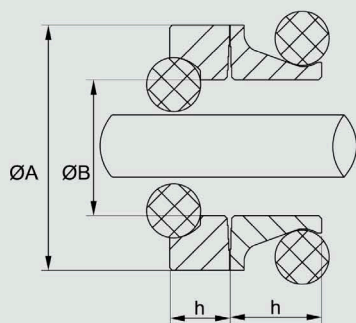

X,Y TYPE

Type	Mechanical Face Seals mm		
	o.d ØA	i.d ØB	height h
TTV0545X	70.5	53.7	21.5
TTV0545Y	70.5	53.7	10
TTV0665X	82.2	66.5	20.5
TTV0665Y	82.2	66.5	10.5
TTV0760X	93	76	22
TTV0760Y	93	76	10.5
TTV0820X	99	82	22
TTV0820Y	99	22	10.5
TTV1080X	125	108	21.5
TTV1080Y	125	108	10.5