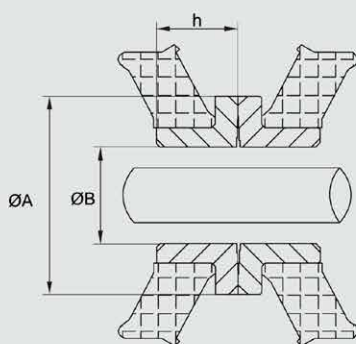

L TYPE

Bezeichnung	Laufwerkichtung mm		
	Außen Ø A	Innen Ø B	Höhe h
TTV0480L	62.1	47.1	10
TTV0505L	56	50.5	9.5
TTV0540L	72	54	10
TTV0670L	84	66.9	11.6
TTV0730L	93	73.5	10
TTV0940L	112	94	12
TTV1240L	144	124	16.3
TTV2000L	229	200	18
TTV2410L	273	241	18.3
TTV2470L	270	247	21