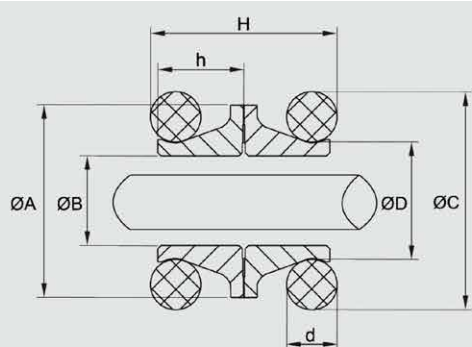

ABMESSUNGSLISTE

LAUFWERKDICHTUNGEN

STANDARD TYPE

Bezeichnung	Laufwerkichtung mm			O-Ring mm	
	Außen Ø A	Innen Ø B	Höhe h	Innen Ø	Schnurstärke d
TTV0380	51	38	10,2	41	6
TTV0430	58	43	12	46	7,2
TTV0450	58	45	10,5	48,4	6
TTV0480	62	48	12,75	52	7,6
TTV0510	65	51	13,5	55,5	6
TTV0560	70	56	12,75	60,8	7,6
TTV0580	75	58	14,5	61	8
TTV0600	74	60	10,3	60,8	7,6
TTV0620B	73,5	62	8,5	55,5	4,7
TTV0635	82,5	63,5	16	66,2	9,6
TTV0640	78	64	12,5	67	8
TTV0690	84,5	69	12,5	72	8
TTV0710	90	72	14,5	76,5	9
TTV0720B	80	71,5	6,5	74	4
TTV0730	92	73	15,9	76	9,5
TTV0730B	91,5	72	18,1	76	9,5
TTV0737	86,8	73,7	10,8	75,8	7
TTV0770	94	77	14,5	80	9,3
TTV0770B	87,2	77	7		
TTV0810	100	80	14,5	86	9,2
TTV0850	104,3	85	16	88	9,2
TTV0880B	97	88,5	6,3	87	4