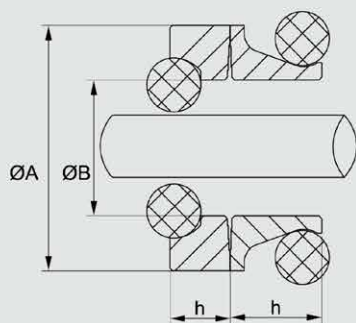

X,Y TYPE

Bezeichnung	Laufwerkichtung mm		
	Außen Ø A	Innen Ø B	Höhe h
TTV0545X	70.5	53.7	21.5
TTV0545Y	70.5	53.7	10
TTV0665X	82.2	66.5	20.5
TTV0665Y	82.2	66.5	10.5
TTV0760X	93	76	22
TTV0760Y	93	76	10.5
TTV0820X	99	82	22
TTV0820Y	99	22	10.5
TTV1080X	125	108	21.5
TTV1080Y	125	108	10.5