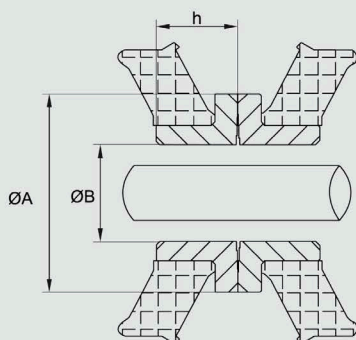

## STANDARD TYPE

Bezeichnung	Laufwerkichtung mm			O-Ring mm	
	Außen Ø A	Innen Ø B	Höhe h	Innen Ø	Schnurstärke d
TTV2040	222	204	13.3	208	6.2
TTV2050	227	205	15.5	210	9.5
TTV2090	234	209	21	215	13
TTV2200	246	220	18	205	13
TTV2230A	251.4	223.5	19	225	12.7
TTV2230B	251.4	223.5	22.2	225	12.7
TTV2250	252	225	19	230	12
TTV2270	255	227	16	234	10.5
TTV2300	260	230	19	242	11
TTV2320	260.6	232.6	16	240	10.5
TTV2350	260	235	18	242	11
TTV2390	268.5	239	21	248.5	12
TTV2500	277.4	250	21.5	254	12.7
TTV2520	280	252	19	254	12.7
TTV2600	288	260	20	266	12
TTV2645	293	265	23	265	12.7
TTV2650	293	265	19	265	12.7
TTV2750	303	275	19	276	12.7
TTV2755	310	277.5	21	278	12.2
TTV2770	303	277	14.5	285	10.5
TTV2780	310.3	278	19	284	12.5
TTV2950	328	295	20	304	12.5
TTV3000	328	298	21	298	12.2
TTV3000B	328	300	20	301	12.5
TTV3003	325	300	19	305	12.7
TTV3030	328	303	19	305	12.7
TTV3040	334	304	19	310	12.5
TTV3180	346.4	318.5	9	318	12.7
TTV3190	340.5	319.5	19.2	321	12.5
TTV3190B	346.4	318.5	23	315	12.7
TTV3400	368	338	20	345	12
TTV3510	375	351	19	356	12.5
TTV3660	394.4	366.5	19	359.6	12.7
TTV3800	405	380	20	378	12
TTV4290	457.2	429	19	420	12.7
TTV4310	456.5	431	19	421	12.7
TTV4485	482	448	20	458	12.5
TTV5000	527	500	21.7	502	12.7
TTV5050	533.4	505.4	21.8	493	12.7
TTV5080	548.5	507	31	510	18
TTV6667	700	667	22.2	680	12.7

## X,Y TYPE

Bezeichnung	Laufwerkichtung mm		
	Außen Ø A	Innen Ø B	Höhe h
TTV0545X	70.5	53.7	21.5
TTV0545Y	70.5	53.7	10
TTV0665X	82.2	66.5	20.5
TTV0665Y	82.2	66.5	10.5
TTV0760X	93	76	22
TTV0760Y	93	76	10.5
TTV0820X	99	82	22
TTV0820Y	99	22	10.5
TTV1080X	125	108	21.5
TTV1080Y	125	108	10.5

## L TYPE

Bezeichnung	Laufwerkichtung mm		
	Außen Ø A	Innen Ø B	Höhe h
TTV0480L	62.1	47.1	10
TTV0505L	56	50.5	9.5
TTV0540L	72	54	10
TTV0670L	84	66.9	11.6
TTV0730L	93	73.5	10
TTV0940L	112	94	12
TTV1240L	144	124	16.3
TTV2000L	229	200	18
TTV2410L	273	241	18.3
TTV2470L	270	247	21