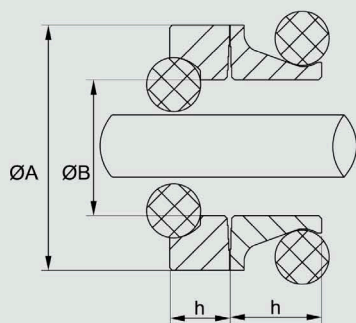

X,Y TYPE

Bezeichnung	Laufwerkichtung mm		
	Außen Ø A	Innen Ø B	Höhe h
TTV0545X	70.5	53.7	21.5
TTV0545Y	70.5	53.7	10
TTV0665X	82.2	66.5	20.5
TTV0665Y	82.2	66.5	10.5
TTV0760X	93	76	22
TTV0760Y	93	76	10.5
TTV0820X	99	82	22
TTV0820Y	99	22	10.5
TTV1080X	125	108	21.5
TTV1080Y	125	108	10.5