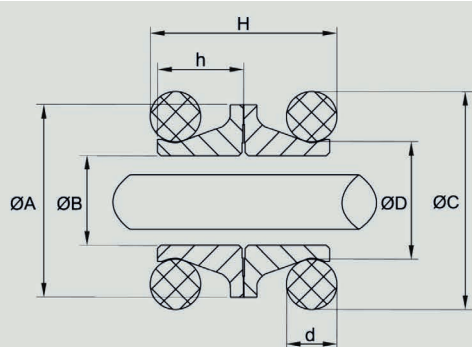

### STANDARD TYPE

Bezeichnung	Laufwerkdichtung mm			O-Ring mm	
	Außen Ø A	Innen Ø B	Höhe h	Innen Ø	Schnurstärke d
TTV0380	51	38	10,2	41	6
TTV0430	58	43	12	46	7,2
TTV0450	58	45	10,5	48,4	6
TTV0480	62	48	12,75	52	7,6
TTV0510	65	51	13,5	55,5	6
TTV0560	70	56	12,75	60,8	7,6
TTV0580	75	58	14,5	61	8
TTV0600	74	60	10,3	60,8	7,6
TTV0620B	73,5	62	8,5	55,5	4,7
TTV0635	82,5	63,5	16	66,2	9,6
TTV0640	78	64	12,5	67	8
TTV0690	84,5	69	12,5	72	8
TTV0710	90	72	14,5	76,5	9
TTV0720B	80	71,5	6,5	74	4
TTV0730	92	73	15,9	76	9,5
TTV0730B	91,5	72	18,1	76	9,5
TTV0737	86,8	73,7	10,8	75,8	7
TTV0770	94	77	14,5	80	9,3
TTV0770B	87,2	77	7		
TTV0810	100	80	14,5	86	9,2
TTV0850	104,3	85	16	88	9,2
TTV0880B	97	88,5	6,3	87	4