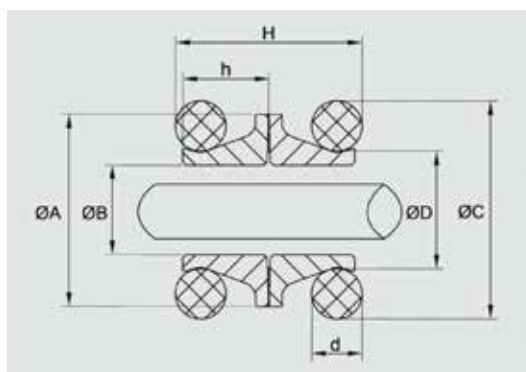

LIST OF DIMENSIONS

MECHANICAL FACE SEALS

STANDARD TYPE

Type	Mechanical Face Seals mm			O-Ring mm	
	o.d ØA	i.d ØB	height h	i.d Ø	c.s d
TTV0380	51	38	10,2	41	6
TTV0430	58	43	12	46	7,2
TTV0450	58	45	10,5	48,4	6
TTV0480	62	48	12,75	52	7,6
TTV0510	65	51	13,5	55,5	6
TTV0560	70	56	12,75	60,8	7,6
TTV0580	75	58	14,5	61	8
TTV0600	74	60	10,3	60,8	7,6
TTV0620B	73,5	62	8,5	55,5	4,7
TTV0635	82,5	63,5	16	66,2	9,6
TTV0640	78	64	12,5	67	8
TTV0690	84,5	69	12,5	72	8
TTV0710	90	72	14,5	76,5	9
TTV0720B	80	71,5	6,5	74	4
TTV0730	92	73	15,9	76	9,5
TTV0730B	91,5	72	18,1	76	9,5
TTV0737	86,8	73,7	10,8	75,8	7
TTV0770	94	77	14,5	80	9,3
TTV0770B	87,2	77	7		
TTV0810	100	80	14,5	86	9,2
TTV0850	104,3	85	16	88	9,2
TTV0880B	97	88,5	6,3	87	4