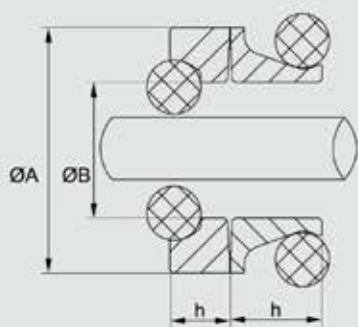

X,Y TYPE

Type	Mechanical Face Seals mm		
	o.d ØA	i.d ØB	height h
TTV0545X	70.5	53.7	21.5
TTV0545Y	70.5	53.7	10
TTV0665X	82.2	66.5	20.5
TTV0665Y	82.2	66.5	10.5
TTV0760X	93	76	22
TTV0760Y	93	76	10.5
TTV0820X	99	82	22
TTV0820Y	99	22	10.5
TTV1080X	125	108	21.5
TTV1080Y	125	108	10.5