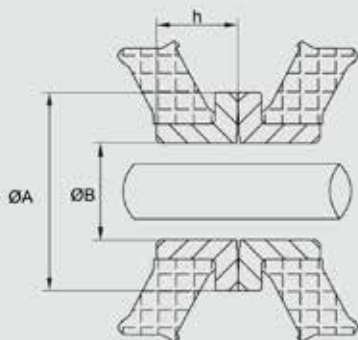

BEST PARTNER
SEALING · BEARING

STANDARD TYPE

Type	Mechanical Face Seals mm			O-Ring mm	
	o.d ØA	i.d ØB	height h	i.d Ø	c.s d
TTV2040	222	204	13.3	208	6.2
TTV2050	227	205	15.5	210	9.5
TTV2090	234	209	21	215	13
TTV2200	246	220	18	205	13
TTV2230A	251.4	223.5	19	225	12.7
TTV2230B	251.4	223.5	22.2	225	12.7
TTV2250	252	225	19	230	12
TTV2270	255	227	16	234	10.5
TTV2300	260	230	19	242	11
TTV2320	260.6	232.6	16	240	10.5
TTV2350	260	235	18	242	11
TTV2390	268.5	239	21	248.5	12
TTV2500	277.4	250	21.5	254	12.7
TTV2520	280	252	19	254	12.7
TTV2600	288	260	20	266	12
TTV2645	293	265	23	265	12.7
TTV2650	293	265	19	265	12.7
TTV2750	303	275	19	276	12.7
TTV2755	310	277.5	21	278	12.2
TTV2770	303	277	14.5	285	10.5
TTV2780	310.3	278	19	284	12.5
TTV2950	328	295	20	304	12.5
TTV3000	328	298	21	298	12.2
TTV3000B	328	300	20	301	12.5
TTV3003	325	300	19	305	12.7
TTV3030	328	303	19	305	12.7
TTV3040	334	304	19	310	12.5
TTV3180	346.4	318.5	19	318	12.7
TTV3190	340.5	319.5	19.2	321	12.5
TTV3190B	346.4	318.5	23	315	12.7
TTV3400	368	338	20	345	12
TTV3510	375	351	19	356	12.5
TTV3660	394.4	366.5	19	359.6	12.7
TTV3800	405	380	20	378	12
TTV4290	457.2	429	19	420	12.7
TTV4310	456.5	431	19	421	12.7
TTV4485	482	448	20	458	12.5
TTV5000	527	500	21.7	502	12.7
TTV5050	533.4	505.4	21.8	493	12.7
TTV5080	548.5	507	31	510	18
TTV6667	700	667	22.2	680	12.7

X,Y TYPE

Type	Mechanical Face Seals mm		
	o.d ØA	i.d ØB	height h
TTV0545X	70.5	53.7	21.5
TTV0545Y	70.5	53.7	10
TTV0665X	82.2	66.5	20.5
TTV0665Y	82.2	66.5	10.5
TTV0760X	93	76	22
TTV0760Y	93	76	10.5
TTV0820X	99	82	22
TTV0820Y	99	22	10.5
TTV1080X	125	108	21.5
TTV1080Y	125	108	10.5

L TYPE

Type	Mechanical Face Seals mm		
	o.d ØA	i.d ØB	height h
TTV0480L	62.1	47.1	10
TTV0505L	56	50.5	9.5
TTV0540L	72	54	10
TTV0670L	84	66.9	11.6
TTV0730L	93	73.5	10
TTV0940L	112	94	12
TTV1240L	144	124	16.3
TTV2000L	229	200	18
TTV2410L	273	241	18.3
TTV2470L	270	247	21